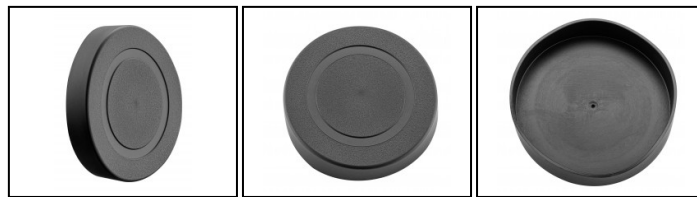

WALDBERG™ PRO

WALDBERG™

Réf.	Désignation	Catégorie légale	Focus	Prix public conseillé
YOP967	Capuchon pour demi-jumelle	Vente libre	Non	5,00 € TTC

Protégez la lentille de votre demi-jumelle Waldberg.

Capuchon pour protéger l'optique de la demi-jumelle Waldberg OP966.