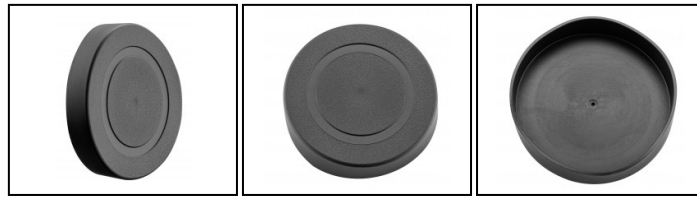

WALDBERG™
PRO

WALDBERG™

Réf.	Désignation	Catégorie légale	Focus	Prix public conseillé
YOP967	Capuchon pour demi-jumelle	Vente libre	Non	5,00 € TTC

Protégez la lentille de votre demi-jumelle Waldberg.

Capuchon pour protéger l'optique de la demi-jumelle Waldberg OP966.